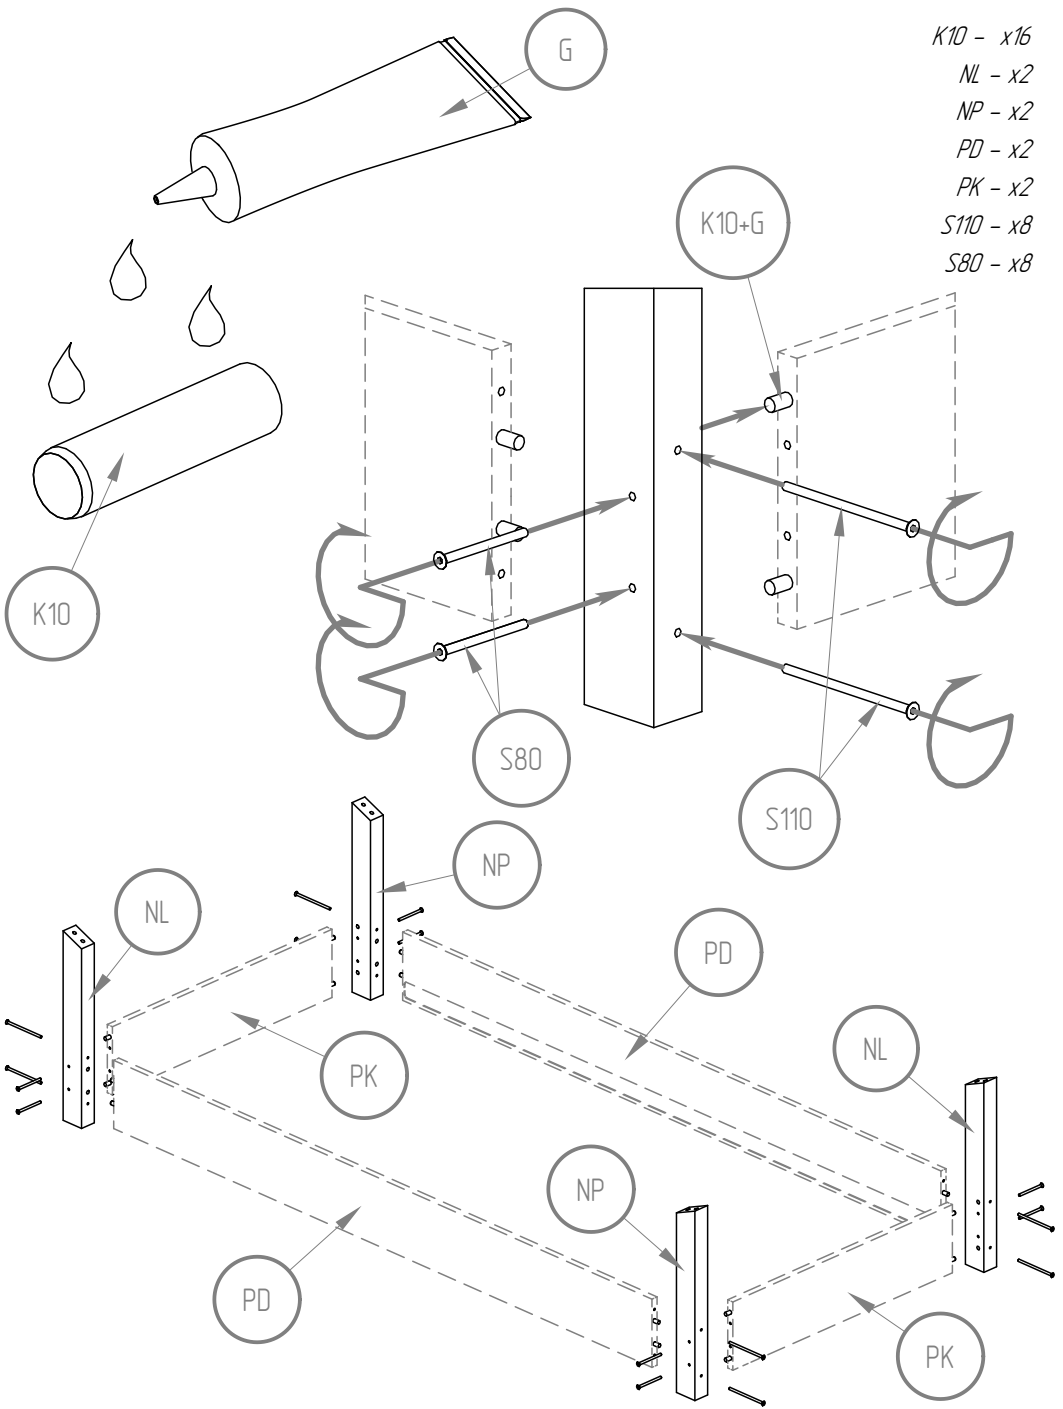

- SK - x4
- NL - x2
- NP - x2
- B2 - x1
- PK - x2
- PD - x2
- LDS - x2
- LKS - x1
- ST - x16

K10 - x16

NL - x2

NP - x2

PD - x2

PK - x2

S110 - x8

S80 - x8

K10 - x12

SK - x4

LDS - x2

W30 - x12

- B2 - x1
- LKS - x1
- S80 - x4
- W30 - x2

P - x32

ST - x16

W16 - x32

Postel domeček s oválným výřezem classic šuplík

Šuplík k postelím Clasic

60x120 70x140 70x160

80x140 80x160 80x180 80x190 80x200

90x140 90x160 90x180 90x190 90x200

W - x4
DSZ2 - x2
DSZ - x10
DSZ1 - x1
FSZ - x2

DSZ1 - x1

FSZ - x2

S80 - x2

DSZ2 - x2

DSZ - x10

W16 - x16

W - x4

DSZ2 - x2
S80 - x8