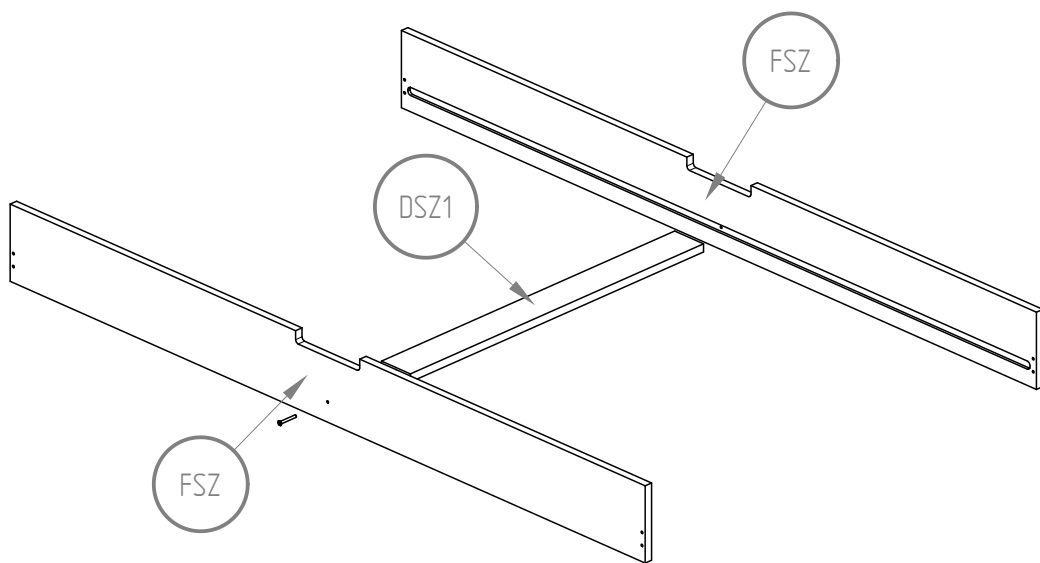

K10 - x12

SK - x4

LDS - x2

W30 - x12

- B2 - x1
- LKS - x1
- S80 - x4
- W30 - x2

P - x32

ST - x16

W16 - x32

Postel domeček s oválným výřezem classic šuplík

Šuplík k postelím Clasic

60x120 70x140 70x160

80x140 80x160 80x180 80x190 80x200

90x140 90x160 90x180 90x190 90x200

W - x4
DSZ2 - x2
DSZ - x10
DSZ1 - x1
FSZ - x2

DSZ1 - x1

FSZ - x2

S80 - x2

DSZ2 - x2

DSZ - x10

W16 - x16

W - x4

DSZ2 - x2
S80 - x8