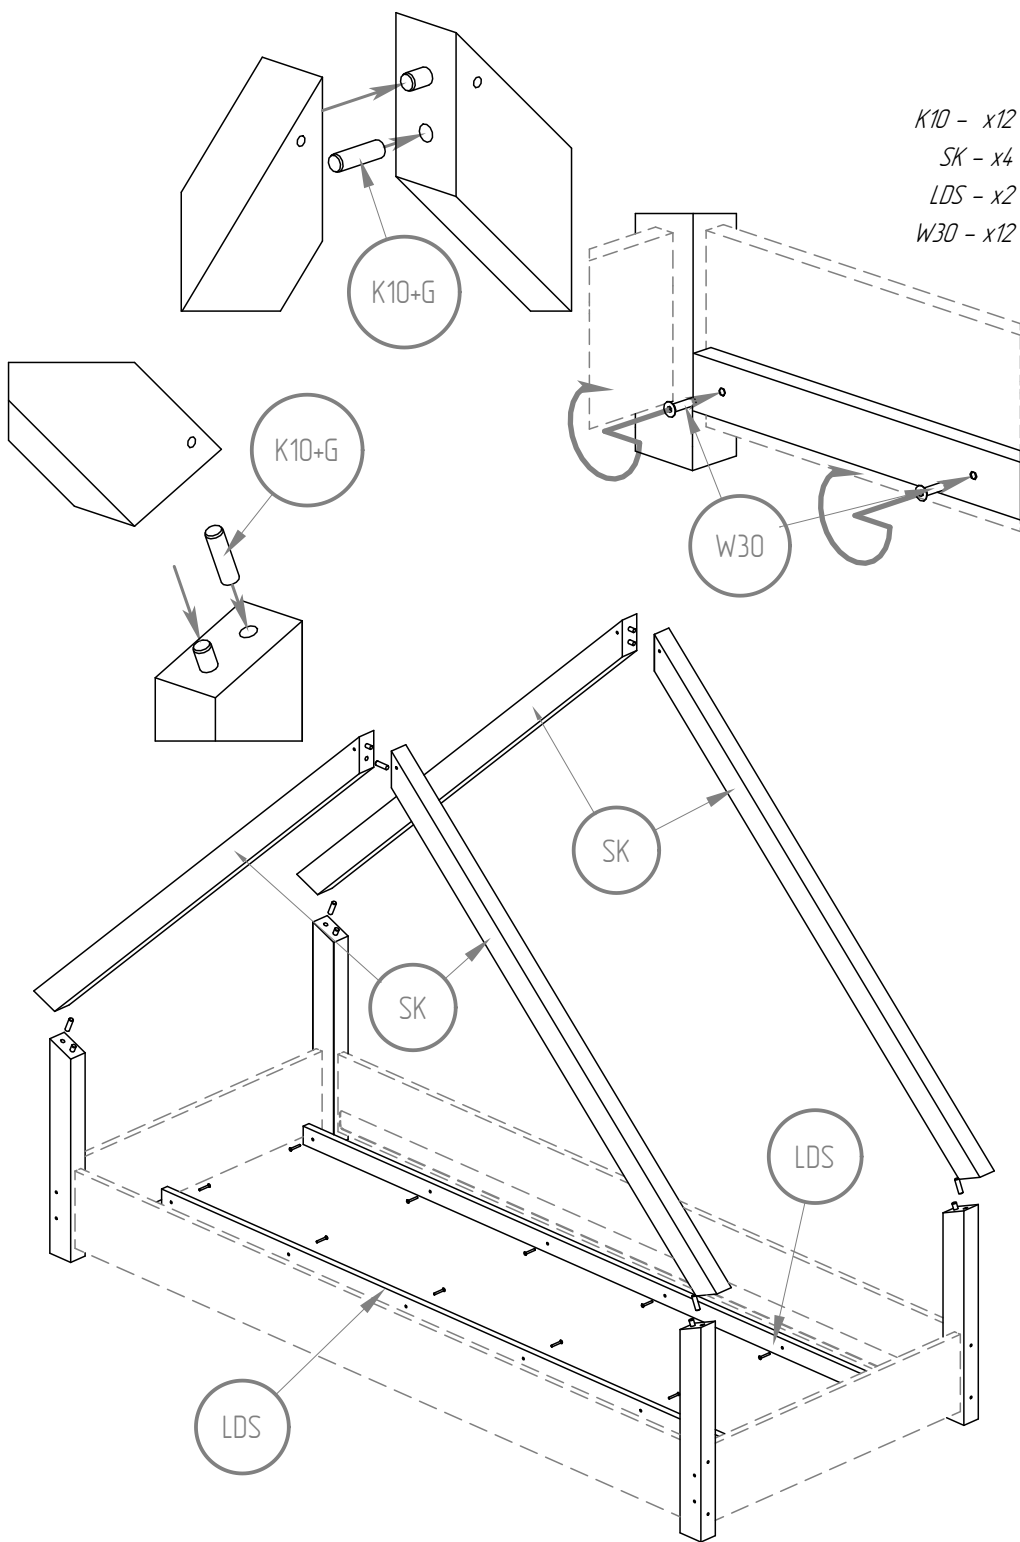

E L I S

design

Návod na montáž

Postel domeček s oválným výřezem Clasic

P

G

Lepidilo

K10

- SK - x4
- NL - x2
- NP - x2
- B2 - x1
- PK - x2
- PD - x2
- LDS - x2
- LKS - x1
- ST - x16

K10 - x16

NL - x2

NP - x2

PD - x2

PK - x2

S110 - x8

S80 - x8

K10 - x12

SK - x4

LDS - x2

W30 - x12

- B2 - x1
- LKS - x1
- S80 - x4
- W30 - x2

P - x32

ST - x16

W16 - x32

Postel domeček s oválným výřezem classic šuplík

Šuplík k postelím Clasic

60x120 70x140 70x160

80x140 80x160 80x180 80x190 80x200

90x140 90x160 90x180 90x190 90x200

W - x4
DSZ2 - x2
DSZ - x10
DSZ1 - x1
FSZ - x2