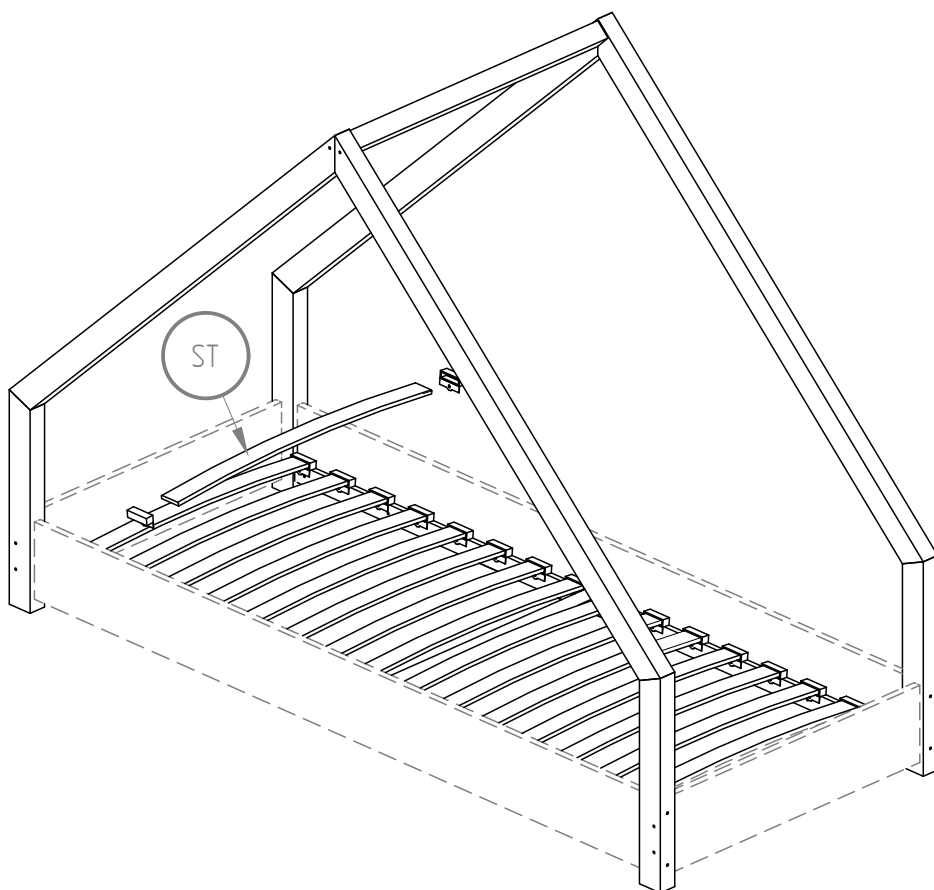

K10 - x12

SK - x4

LDS - x2

W30 - x12

- B2 - x1
- LKS - x1
- S80 - x4
- W30 - x2

P - x32

ST - x16

W16 - x32

Postel domeček s oválným výřezem classic šuplík

Šuplík k postelím Clasic

60x120 70x140 70x160

80x140 80x160 80x180 80x190 80x200

90x140 90x160 90x180 90x190 90x200

W - x4
DSZ2 - x2
DSZ - x10
DSZ1 - x1
FSZ - x2