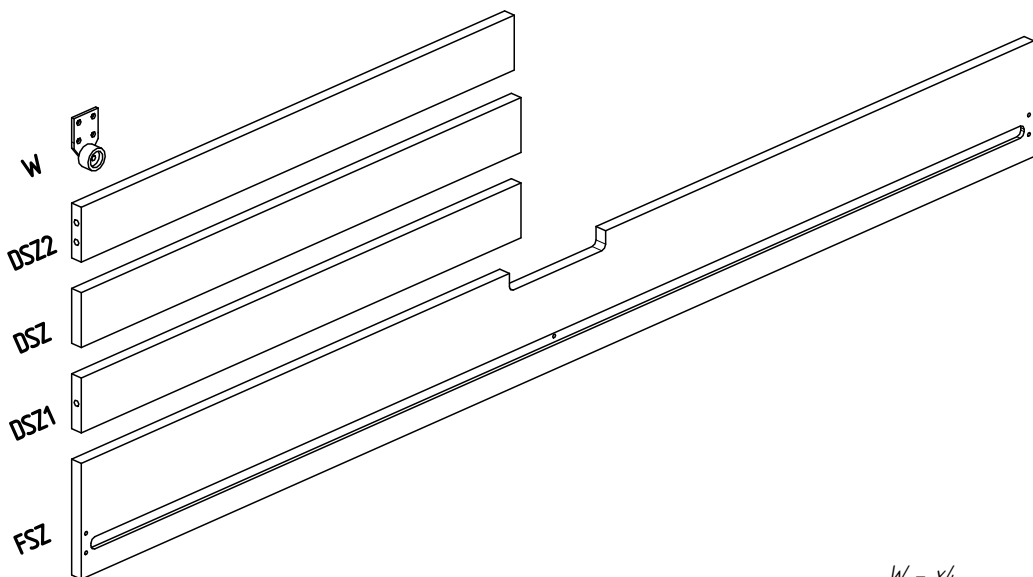

K10 - x12

SK - x4

LDS - x2

W30 - x12

- B2 - x1
- LKS - x1
- S80 - x4
- W30 - x2

P - x32

ST - x16

W16 - x32

Postel domeček s oválným výřezem classic šuplík

Šuplík k postelím Clasic

60x120 70x140 70x160

80x140 80x160 80x180 80x190 80x200

90x140 90x160 90x180 90x190 90x200

W - x4
DSZ2 - x2
DSZ - x10
DSZ1 - x1
FSZ - x2

DSZ1 - x1

FSZ - x2

S80 - x2

DSZ2 - x2

DSZ - x10

W16 - x16

W - x4

DSZ2 - x2
S80 - x8