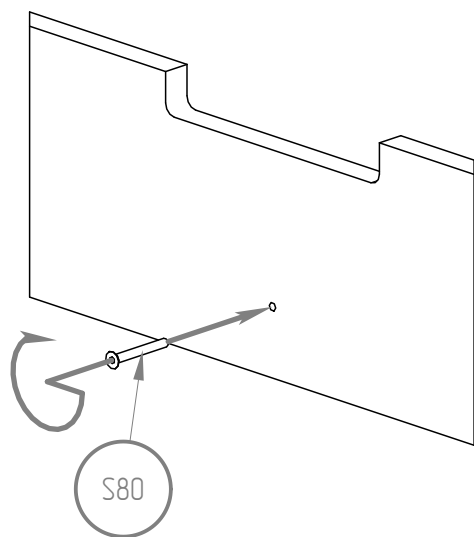

K10 - x12

SK - x4

LDS - x2

W30 - x12

- B2 - x1
- LKS - x1
- S80 - x4
- W30 - x2

P - x32

ST - x16

W16 - x32

Postel domeček s oválným výřezem classic šuplík

Šuplík k postelím Clasic

60x120 70x140 70x160

80x140 80x160 80x180 80x190 80x200

90x140 90x160 90x180 90x190 90x200

W - x4
DSZ2 - x2
DSZ - x10
DSZ1 - x1
FSZ - x2

DSZ1 - x1

FSZ - x2

S80 - x2

DSZ2 - x2

DSZ - x10

W16 - x16

W - x4

DSZ2 - x2
S80 - x8