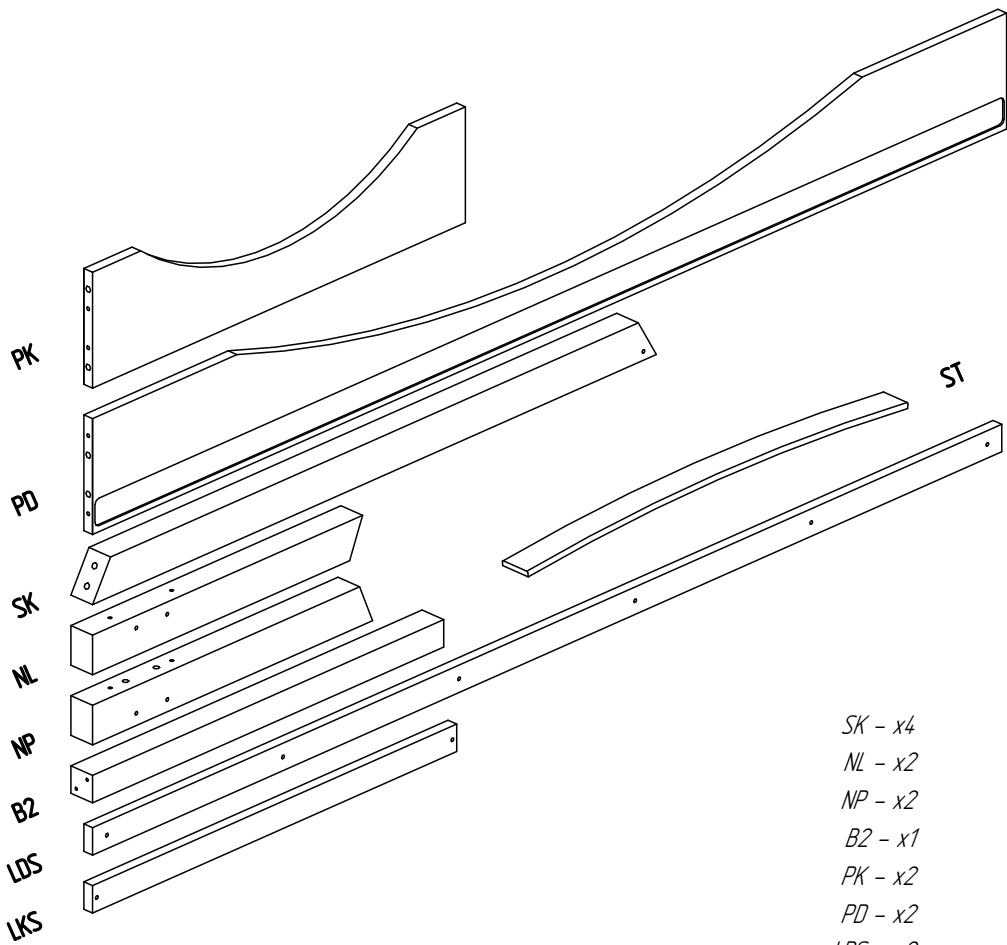

M10x4,5

W30

M4x30

W16

M4x16

S80

M6x80

S110

G - x3

INBUS - x1

Postel domeček s oválným výřezem classic

60x120 70x140 70x160

80x140 80x160 80x180

80x190 80x200

90x140 90x160 90x180

90x190 90x200

- SK - x4
- NL - x2
- NP - x2
- B2 - x1
- PK - x2
- PD - x2
- LDS - x2
- LKS - x1
- ST - x16

K10 - x16

NL - x2

NP - x2

PD - x2

PK - x2

S110 - x8

S80 - x8

K10 - x12

SK - x4

LDS - x2

W30 - x12

- B2 - x1
- LKS - x1
- S80 - x4
- W30 - x2

P - x32

ST - x16

W16 - x32