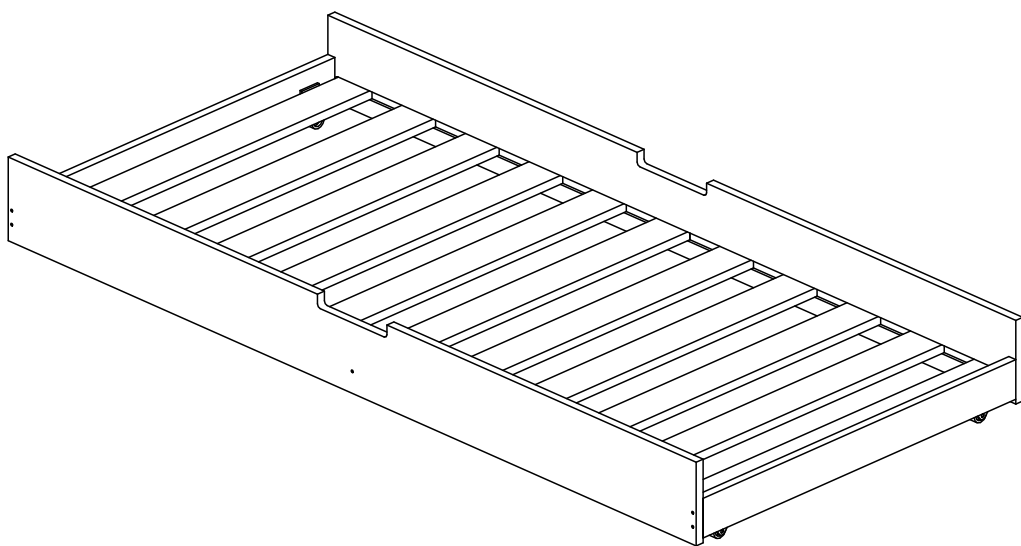

Postel domeček s oválným výřezem classic šuplík

Šuplík k postelím Clasic

60x120 70x140 70x160

80x140 80x160 80x180 80x190 80x200

90x140 90x160 90x180 90x190 90x200

W - x4
DSZ2 - x2
DSZ - x10
DSZ1 - x1
FSZ - x2

DSZ1 - x1

FSZ - x2

S80 - x2

DSZ2 - x2

DSZ - x10

W16 - x16

W - x4

DSZ2 - x2
S80 - x8