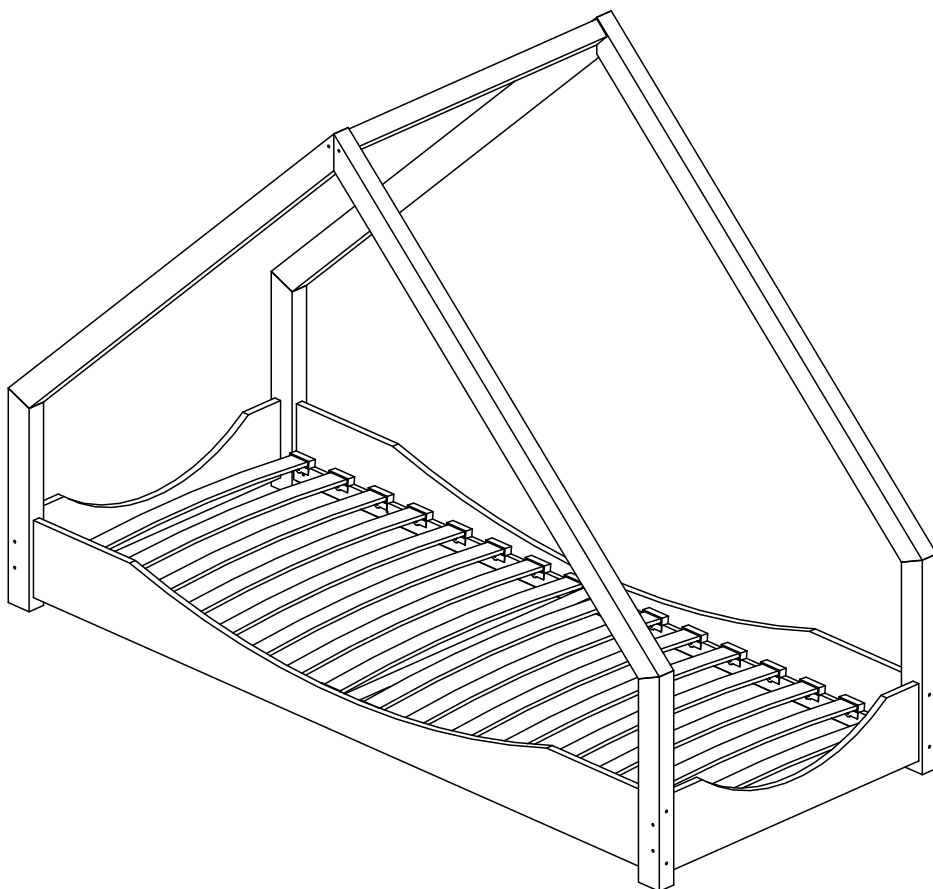

E L I S

design

Návod na montáž

Postel domeček s oválným výřezem Clasic

P

G

Lepidilo

K10

G - x3

INBUS - x1

Postel domeček s oválným výřezem classic

60x120 70x140 70x160

80x140 80x160 80x180

80x190 80x200

90x140 90x160 90x180

90x190 90x200

- SK - x4
- NL - x2
- NP - x2
- B2 - x1
- PK - x2
- PD - x2
- LDS - x2
- LKS - x1
- ST - x16

K10 - x16

NL - x2

NP - x2

PD - x2

PK - x2

S110 - x8

S80 - x8