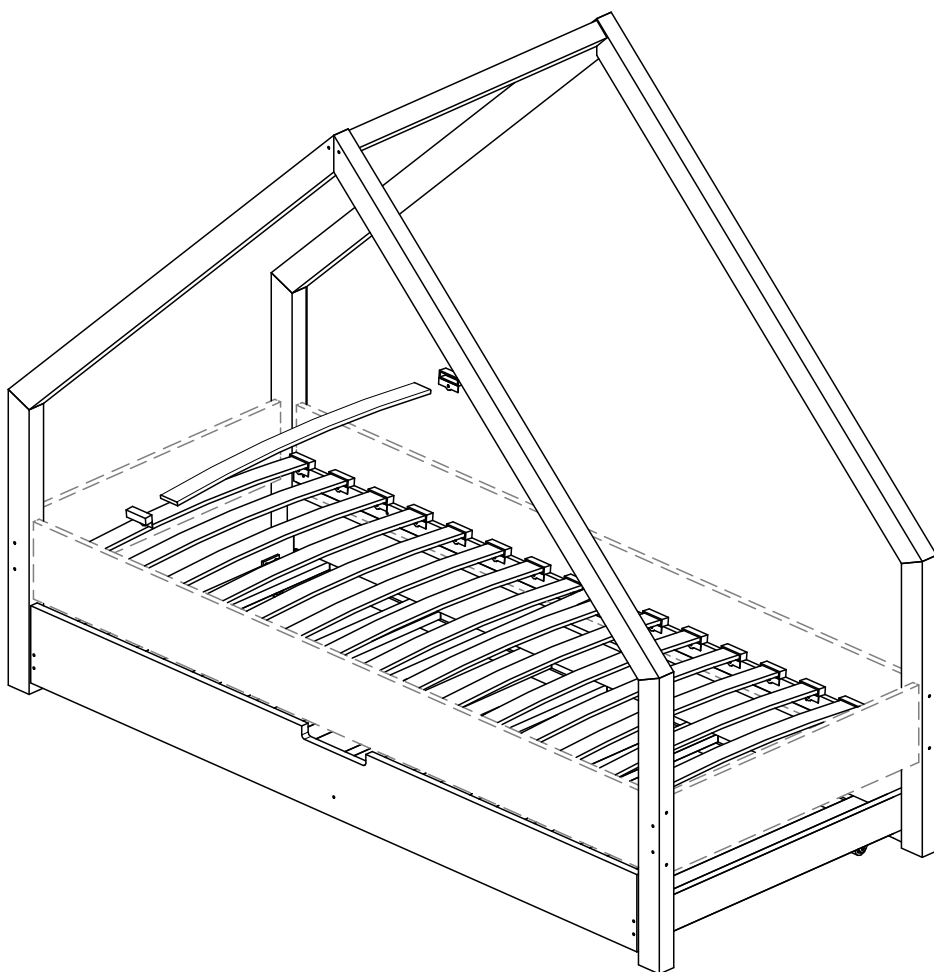

E L I S

design

Návod na montáž

Postel domeček s oválným výřezem Clasic

P

G

Lepidilo

K10

K10 - x12

SK - x4

LDS - x2

W30 - x12

- B2 - x1
- LKS - x1
- S80 - x4
- W30 - x2

P - x32

ST - x16

W16 - x32

Postel domeček s oválným výřezem classic šuplík

Šuplík k postelím Clasic

60x120 70x140 70x160

80x140 80x160 80x180 80x190 80x200

90x140 90x160 90x180 90x190 90x200

W - x4
DSZ2 - x2
DSZ - x10
DSZ1 - x1
FSZ - x2