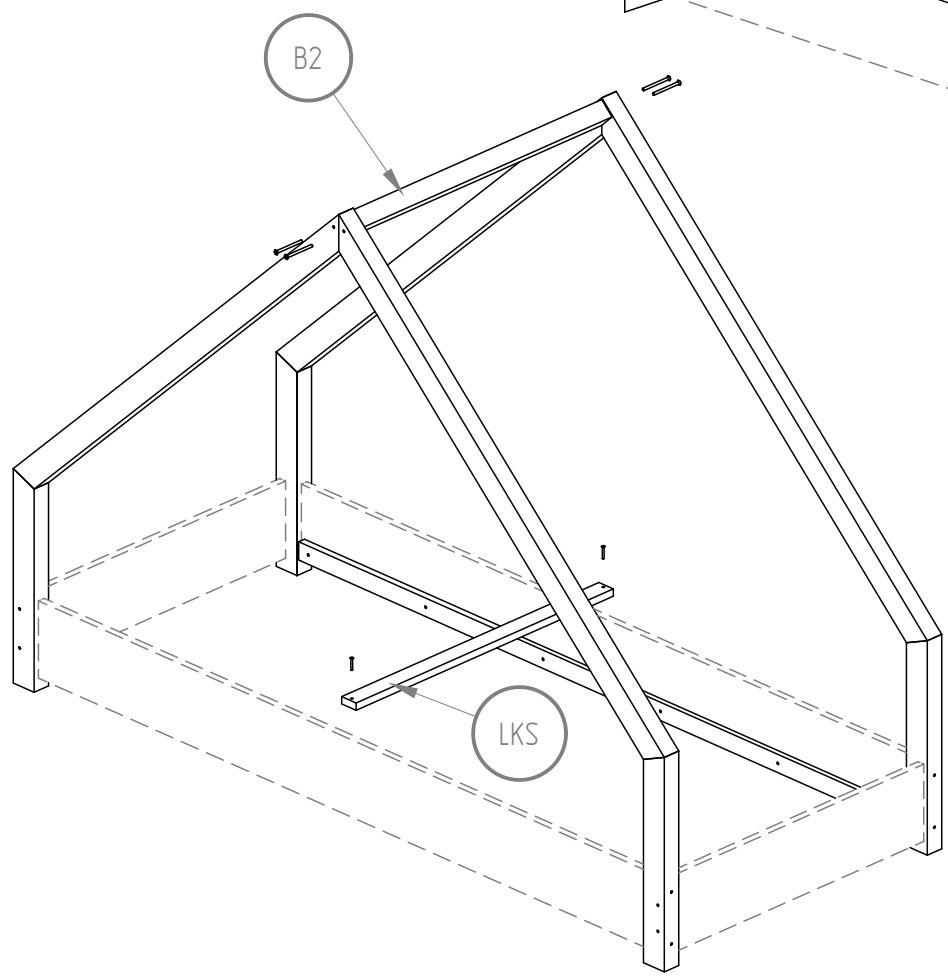

E L I S

design

Návod na montáž

Postel domeček s oválným výřezem Clasic

P

G

Lepidilo

K10

K10 - x12

SK - x4

LDS - x2

W30 - x12

- B2 - x1
- LKS - x1
- S80 - x4
- W30 - x2

P - x32

ST - x16

W16 - x32

Postel domeček s oválným výřezem classic šuplík

Šuplík k postelím Clasic

60x120 70x140 70x160

80x140 80x160 80x180 80x190 80x200

90x140 90x160 90x180 90x190 90x200

W - x4
DSZ2 - x2
DSZ - x10
DSZ1 - x1
FSZ - x2